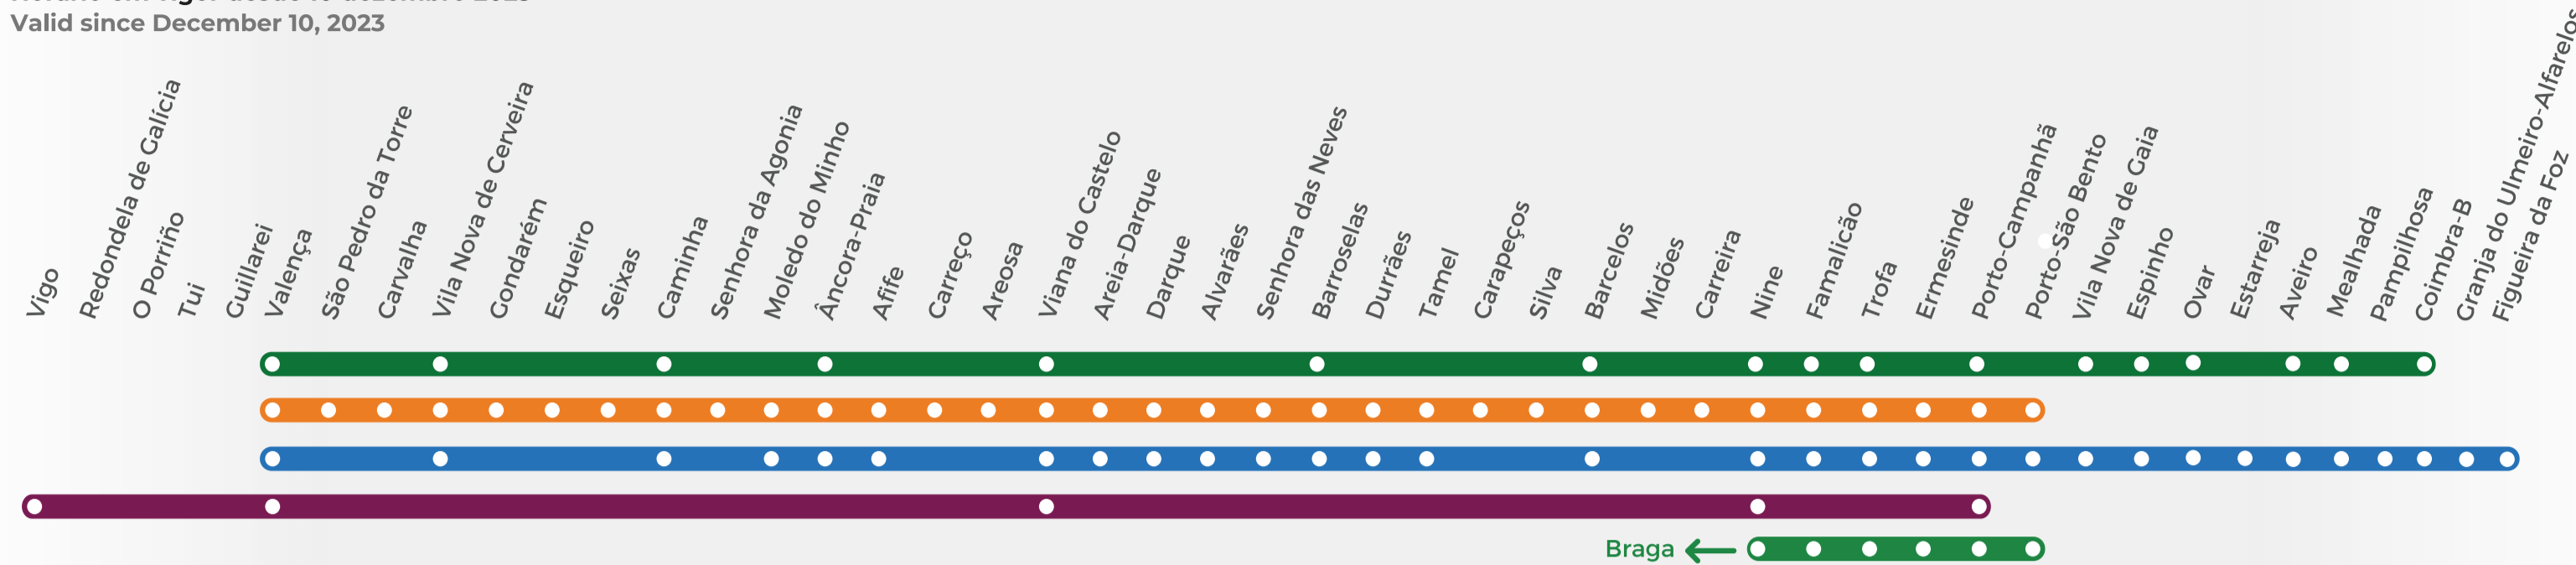

Horário em vigor desde 10 dezembro 2023
Valid since December 10, 2023

Categoria Category	R	U	U	R	U	R	U	IC	IR	C	R	U	IR	R	U	U	R	U	IR	R	U	U	R	U	IR	R	C	IR	
Número Number	3100 15204	15206	3102 15208	15210	3200 3104	730	850	420	3106 15222	852	3202 3108 15228	15230	3204 3110 15232	854	3206 3112 15238	15240	3114 15244	830	3208	422	856								
Observações Remarks	1	1	2	4	1	B 2	1	A 1	1	1	1	1	1	1	1	1	1	1	1	1	1	1	1	1	1	1	1	1	
Vigo (Guixar) [HE] (P)								8:58																			19:56		
Redondela de Galícia																													
O Porriño																													
Tui [HE]																													
Valença [HP] (C)					5:49	6:50	7:22	8:35																			19:32		
Valença [HP] (P)					5:53	6:50	7:22	8:36			9:26	11:40	12:45	14:30	15:10				18:10	18:40	19:33	20:24							
São Pedro da Torre					5:57						9:40	11:44	12:49	14:30	15:14				18:10	18:40	19:33	20:24							
Carvalha					6:03	7:00	7:32				9:40	11:54	12:59	14:40	15:24			18:20	18:54	19:33	20:24								
Vila Nova de Cerveira					6:06						9:48	12:10	13:12	14:47	15:40			18:27	19:11	19:33	20:24								
Gondarém					6:09						9:51	12:15	13:17	14:51	15:45			18:31	19:17	19:33	20:24								
Esqueiro					6:12						9:55	12:19	13:21	14:55	15:49			18:35	19:21	19:33	20:24								
Seixas					6:16	7:08	7:44				9:59	12:24	13:25	14:59	15:54			18:39	19:25	19:33	20:24								
Caminha					6:18						10:00	12:24	13:25	15:00	15:54			18:39	19:25	19:33	20:24								
Senhora da Agonia					6:21						10:06	12:30	13:31	15:05	16:00			18:46	19:32	19:33	20:24								
Moledo do Minho					6:25	7:15	7:52				10:06	12:30	13:31	15:05	16:00			18:46	19:32	19:33	20:24								
Âncora-Praia					6:29						10:10	12:34	13:35	15:09	16:04			18:46	19:32	19:33	20:24								
Âncora-Praia					6:33						10:13	12:37	13:38	15:12	16:07			18:46	19:32	19:33	20:24								
Carreço					6:36						10:17	12:41	13:42	15:16	16:11			18:46	19:32	19:33	20:24								
Areosa					6:41	7:24	8:02	9:08			10:17	12:41	13:42	15:16	16:11			18:46	19:32	19:33	20:24								
Viana do Castelo (C)					6:42	7:26	8:03	9:17			10:17	12:41	13:42	15:16	16:11			18:46	19:32	19:33	20:24								
Viana do Castelo (P)	5:11		6:00	6:42	7:26	8:03	9:17	9:40	10:08	12:37	13:48	15:08	16:08	17:55	18:49	20:14	21:08												
Areia-Darque	5:16	6:04	6:46	7:26	8:09	9:44	10:14	12:41	13:52	15:14	16:12	17:59	18:55	20:14	21:08														
Darque	5:19	6:07	6:49	7:26	8:09	9:47	10:14	12:45	13:55	15:14	16:15	18:02	18:55	20:14	21:08														
Alvarães	5:23	6:11	6:53	7:26	8:09	9:51	10:14	12:49	13:59	15:19	16:19	18:06	19:01	20:14	21:08														
Senhora das Neves	5:26	6:14	6:56	7:26	8:09	9:54	10:14	12:52	14:02	15:22	16:22	18:09	19:04	20:14	21:08														
Barroselas	5:29	6:16	6:58	7:26	8:09	9:57	10:22	12:55	14:10	15:23	16:30	18:16	19:13	20:14	21:08														
Durrães	5:32	6:20	7:02	7:26	8:09	9:59	10:24	13:02	14:14	15:27	16:34	18:20	19:16	20:14	21:08														
Tamel	5:37	6:24	7:06	7:26	8:09	10:10	10:29	13:03	14:19	15:30	16:38	18:24	19:21	20:14	21:08														
Carapeços	5:40	6:27	7:09	7:26	8:09	10:13	10:29	13:06	14:22	15:30	16:41	18:27	19:21	20:14	21:08														
Silva	5:44	6:31	7:13	7:26	8:09	10:17	10:29	13:09	14:25	15:30	16:45	18:31	19:21	20:14	21:08														
Barcelos	5:48	6:35	7:17	7:26	8:09	10:21	10:37	13:14	14:29	15:38	16:54	18:34	19:29	20:14	21:08														
Midões	5:52	6:44	7:37	7:26	8:09	10:25	10:37	13:18	14:33	15:38	16:58	18:38	19:33	20:14	21:08														
Carreira	5:55	6:47	7:40	7:26	8:09	10:28	10:37	13:21	14:36	15:38	17:01	18:41	19:33	20:14	21:08